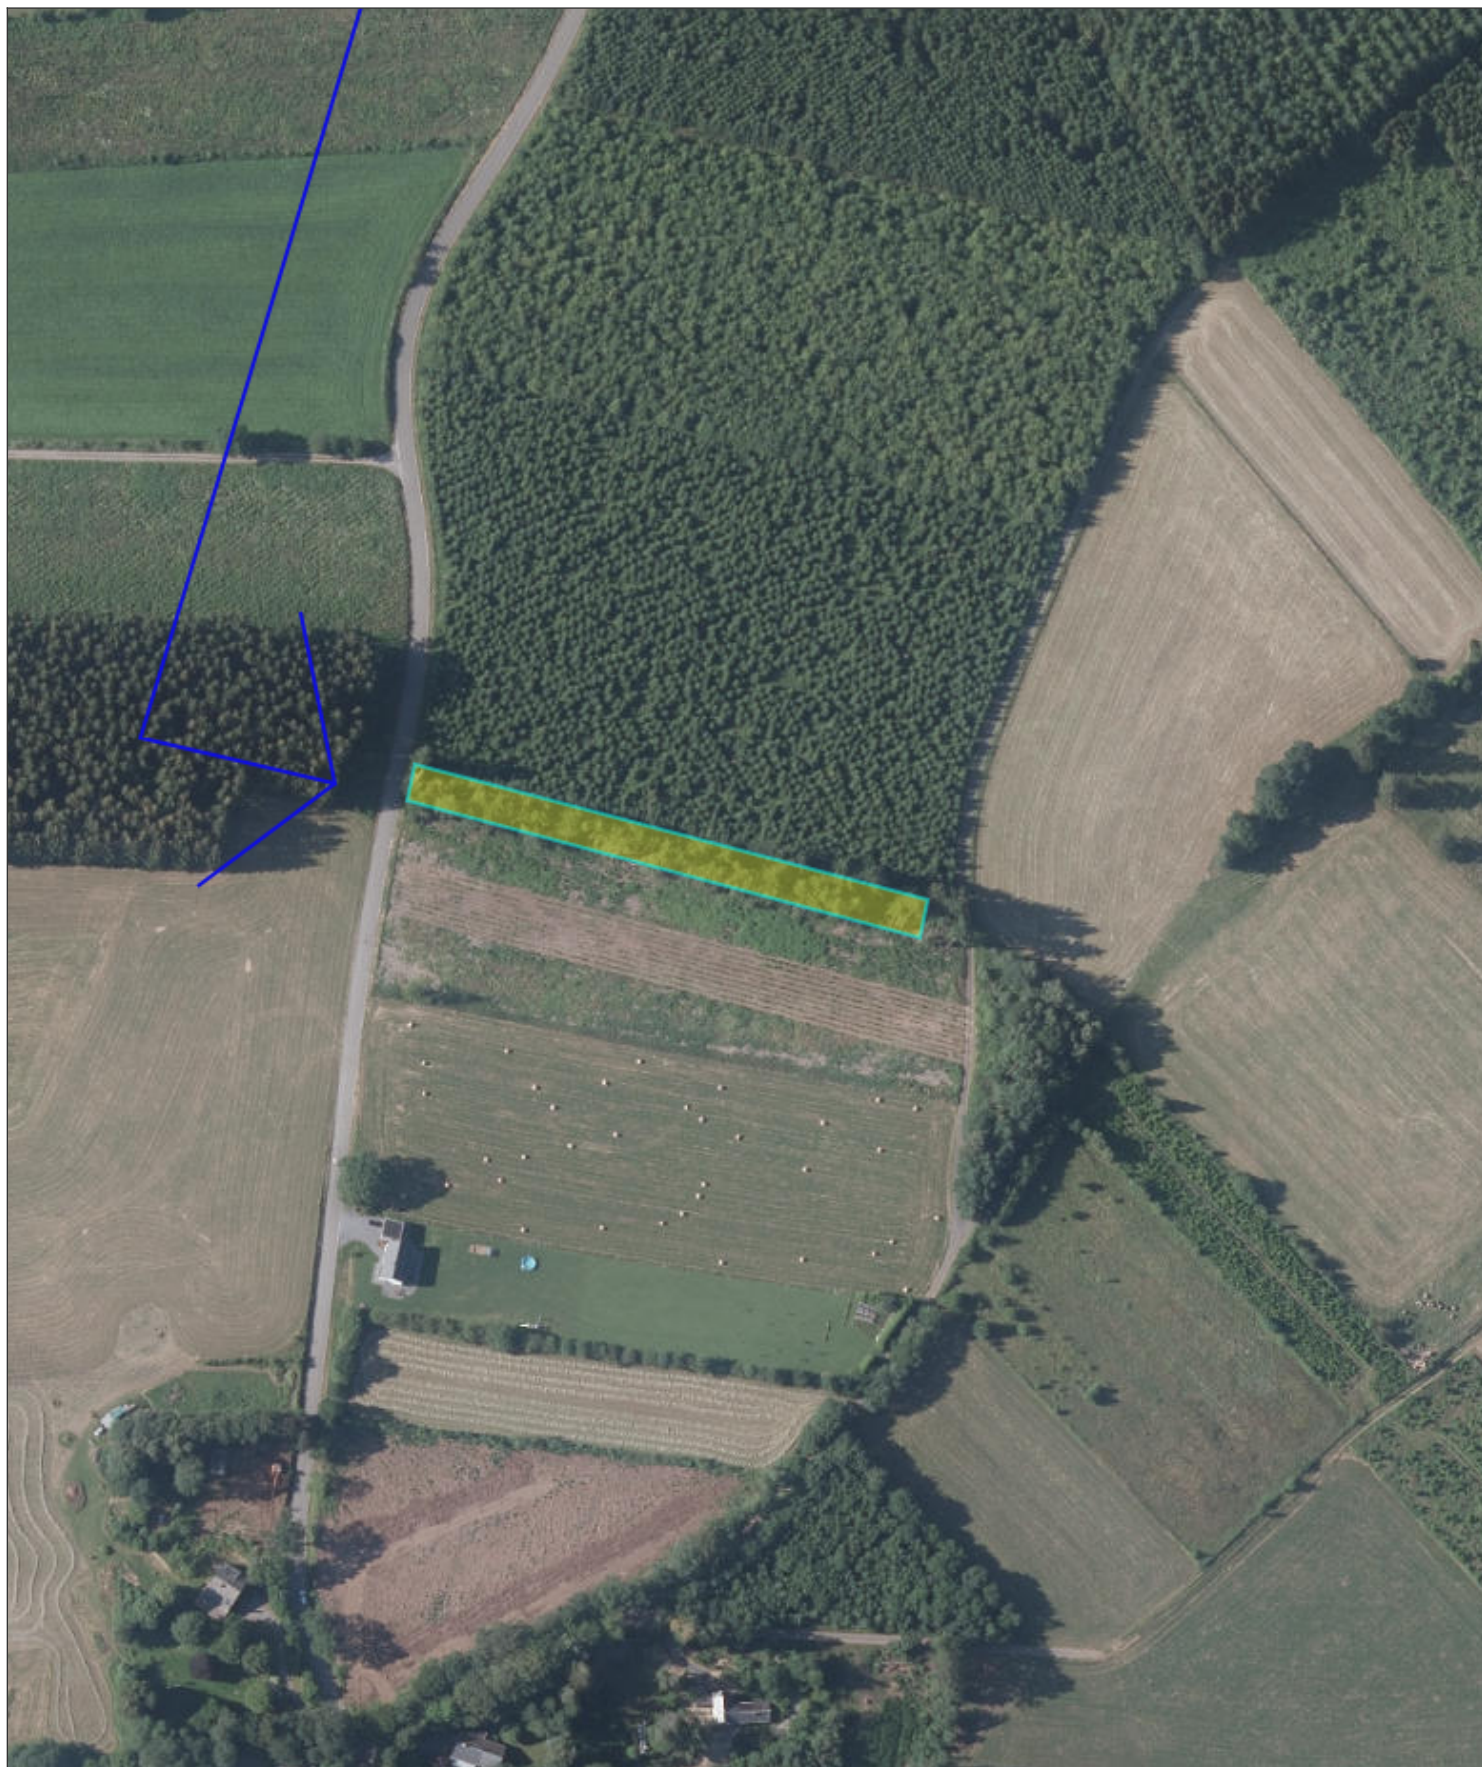

Wallonie

Service public
de Wallonie

Géoportail de la Wallonie

IGN Transine

1:2500

60 m

SPW